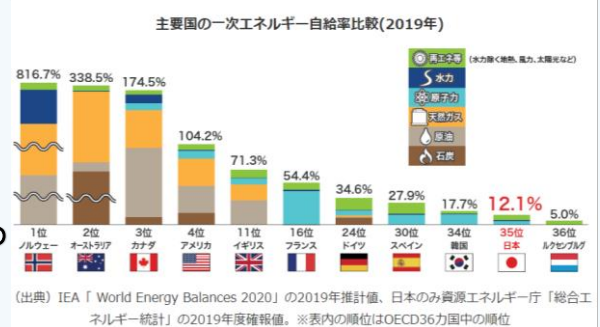

思っている方も多いのではないのでしょうか。

しかし、日本の電気代はこの先右肩上がりです。

一つの原因として東日本大震災以降、

原子力発電の停止にともなって

化石燃料を使う火力発電が増加したためです。

化石燃料のほとんどを海外からの輸入に頼っているため

火力発電はどうしても燃料価格が高くなります。

現在の電源(電気をつくる方法)の構成比では

化石燃料への依存度が77%となっています。

右記グラフの通り、日本はエネルギー自給率がとても低い国です。

このまま何もせずにいると家庭も企業も圧迫する一方...

今まで以上に省エネを意識せざるを得ない時代となっておりますね。

そんな逼迫のなか、お使いのエアコンにはめるだけで

エアコンの消費電力を月々**※20%**ほど抑える「**静電気除去シート**」をご紹介します!

※導入実績の平均値を表せています。設置後の数値をお約束するものではありません。